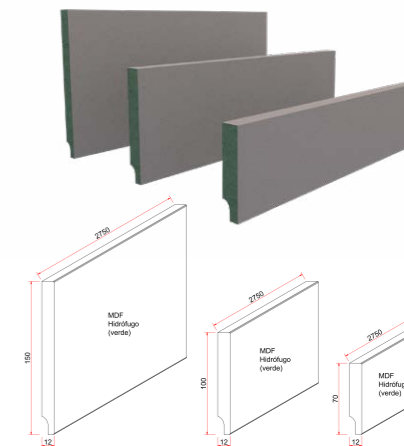

Rodapés de 10 e 15cm, lisos, nas opções de PVC.

Rodapés de 7, 10 e 15cm, lisos, nas opções de Madeira.

FECHADURAS

Diversas opções e modelos de puxadores, maçanetas e dobradiças para garantir mais segurança, modernidade e design nas soluções Apen.