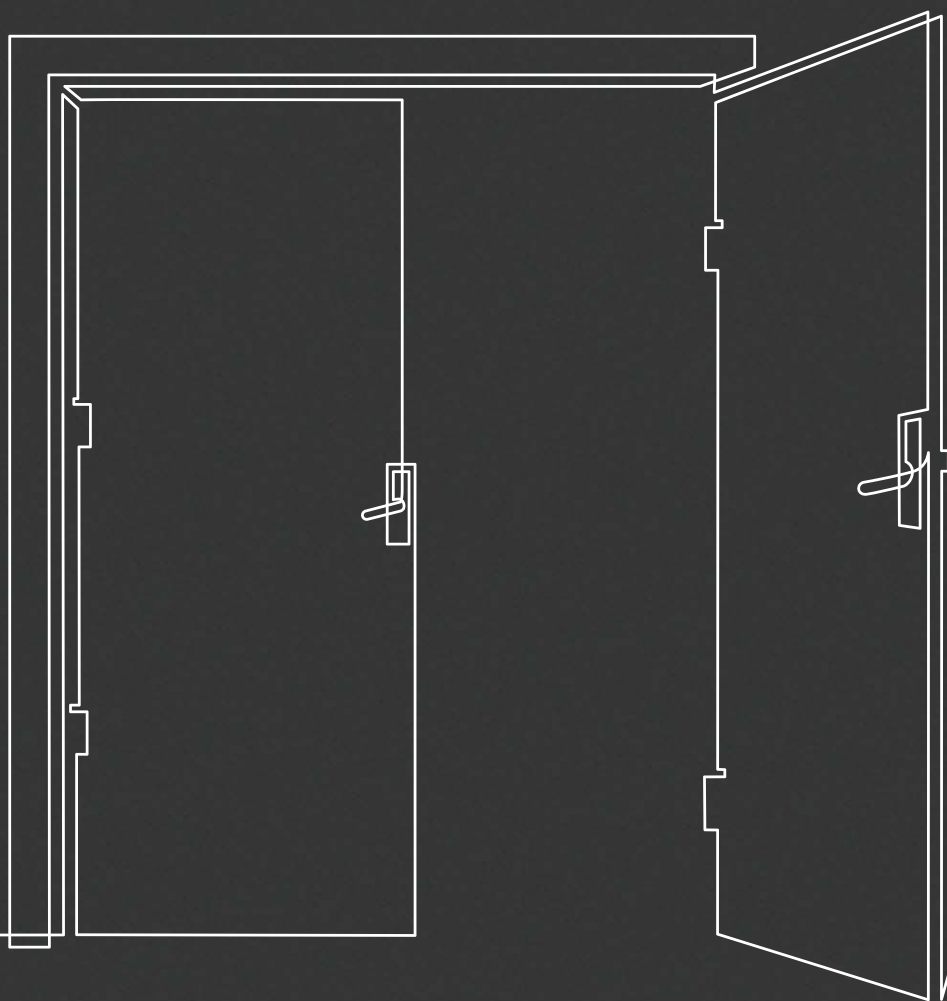

APEN

PORTAS

www.apenportas.com.br

Rua Matheo Paoletti, nº 75 - Bairro Santa Catarina
CEP 95013-505 - Caxias do Sul - RS
54 3211 9731 - apen@apenportas.com.br

/apenportas