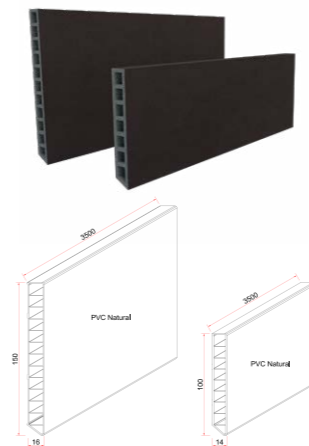

Rodapés de 10 e 15cm, lisos, nas opções de PVC.

Rodapés de 7, 10 e 15cm, lisos, nas opções de Madeira.

FECHADURAS

Diversas opções e modelos de puxadores, maçanetas e dobradiças para garantir mais segurança, modernidade e design nas soluções Apen.